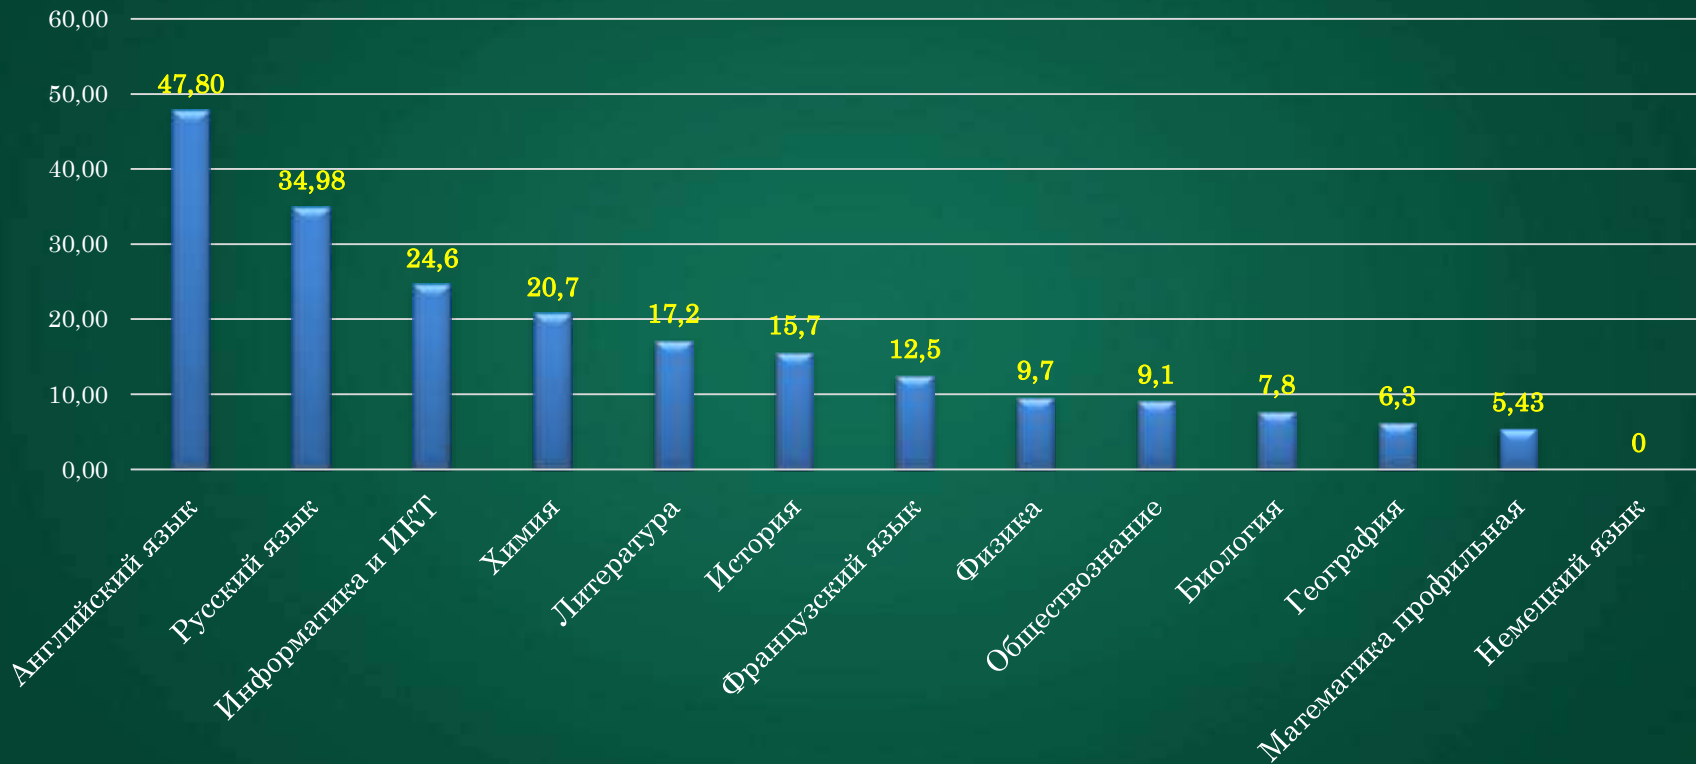

**Анализ результатов
ЕГЭ 2019 года
образовательных учреждений
Московского района
Санкт - Петербурга**

Организация ЕГЭ - 2019 в Московском районе

- 17 пунктов проведения экзаменов (ППЭ) на базе ОУ
- 9 ППЭ на дому
- 1735 участников ЕГЭ
 - *1338 выпускников 2019 года:*
 - *23 выпускника с ОВЗ*
 - *397 выпускников прошлых лет*

ВЫБОР ПРЕДМЕТОВ ЕГЭ ВЫПУСКНИКАМИ ОУ Московского района

	Математика П	Математика Б	Обществознание	Английский язык	Физика	Информатика	История	Биология	Химия	Литература	География	Французский язык	Немецкий язык
■ 2017 год	62%	87%	46%	22%	26%	11%	15%	13%	9%	11%	3%	0,7%	0,2%
■ 2018 год	59%	86%	48%	20%	20%	13%	17%	17%	11%	10%	2%	0,5%	0,5%
■ 2019 год	55%	46%	42%	22%	21%	16%	14%	13%	9%	9%	2%	0,6%	0,1%

Доля высокобалльных работ по ОУ района

81-100 баллов

Доля высокобалльных работ по предметам ЕГЭ

81-100 баллов

Результаты ЕГЭ на «100 БАЛЛОВ»

Процент участников ЕГЭ, преодолевших минимальный тестовый порог

	Немецкий язык	Французский язык	Английский язык	Русский язык	Математика Б	География	Литература	Физика	Информатика	Математика II	История	Химия	Биология	Обществознание
2017 год	100	100	100	100	99,6	97,3	97,9	98,2	94,4	89,1	95,9	89	83,4	91,6
2018 год	100	100	98,9	100	98,9	100	99,2	97,3	91	93,3	92,7	88,6	82,6	85,6
2019 год	100	100	100	99,9	98,9	96,9	95,4	95,3	95,0	93,4	91,7	85,9	82,6	80,9