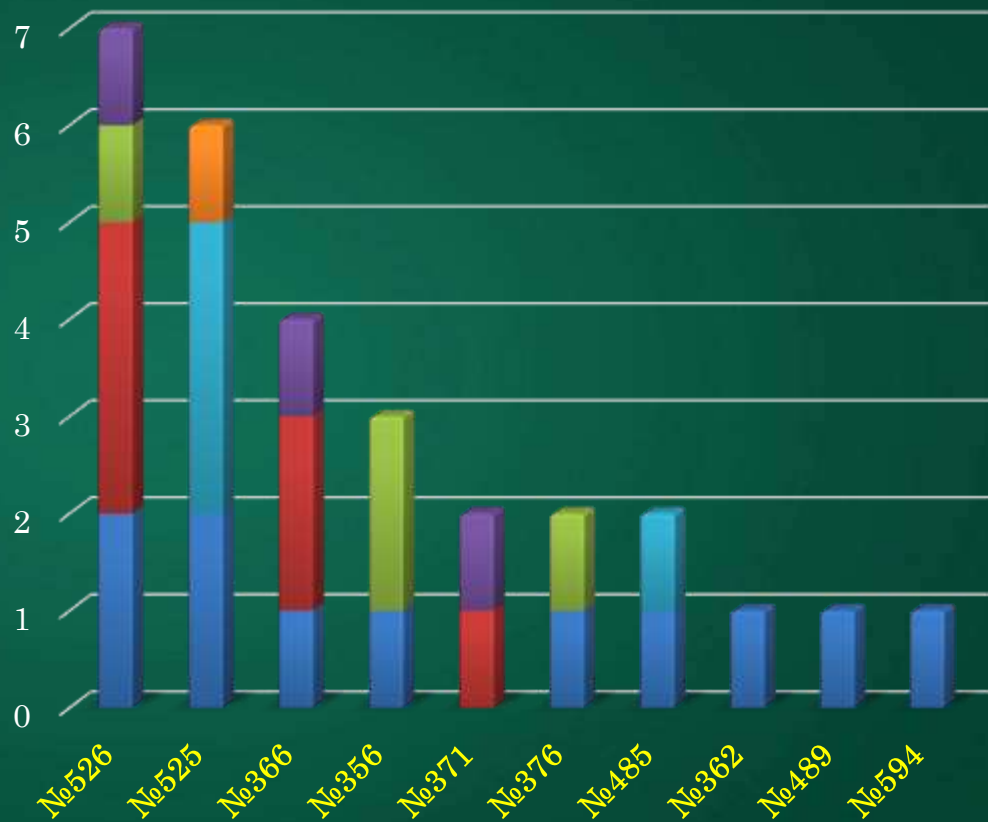

Доля высокобалльных работ по ОУ района

81-100 баллов

Доля высокобалльных работ по предметам ЕГЭ

81-100 баллов

Результаты ЕГЭ на «100 БАЛЛОВ»

Процент участников ЕГЭ, преодолевших минимальный тестовый порог

	Немецкий язык	Французский язык	Английский язык	Русский язык	Математика Б	География	Литература	Физика	Информатика	Математика II	История	Химия	Биология	Обществознание
2017 год	100	100	100	100	99,6	97,3	97,9	98,2	94,4	89,1	95,9	89	83,4	91,6
2018 год	100	100	98,9	100	98,9	100	99,2	97,3	91	93,3	92,7	88,6	82,6	85,6
2019 год	100	100	100	99,9	98,9	96,9	95,4	95,3	95,0	93,4	91,7	85,9	82,6	80,9