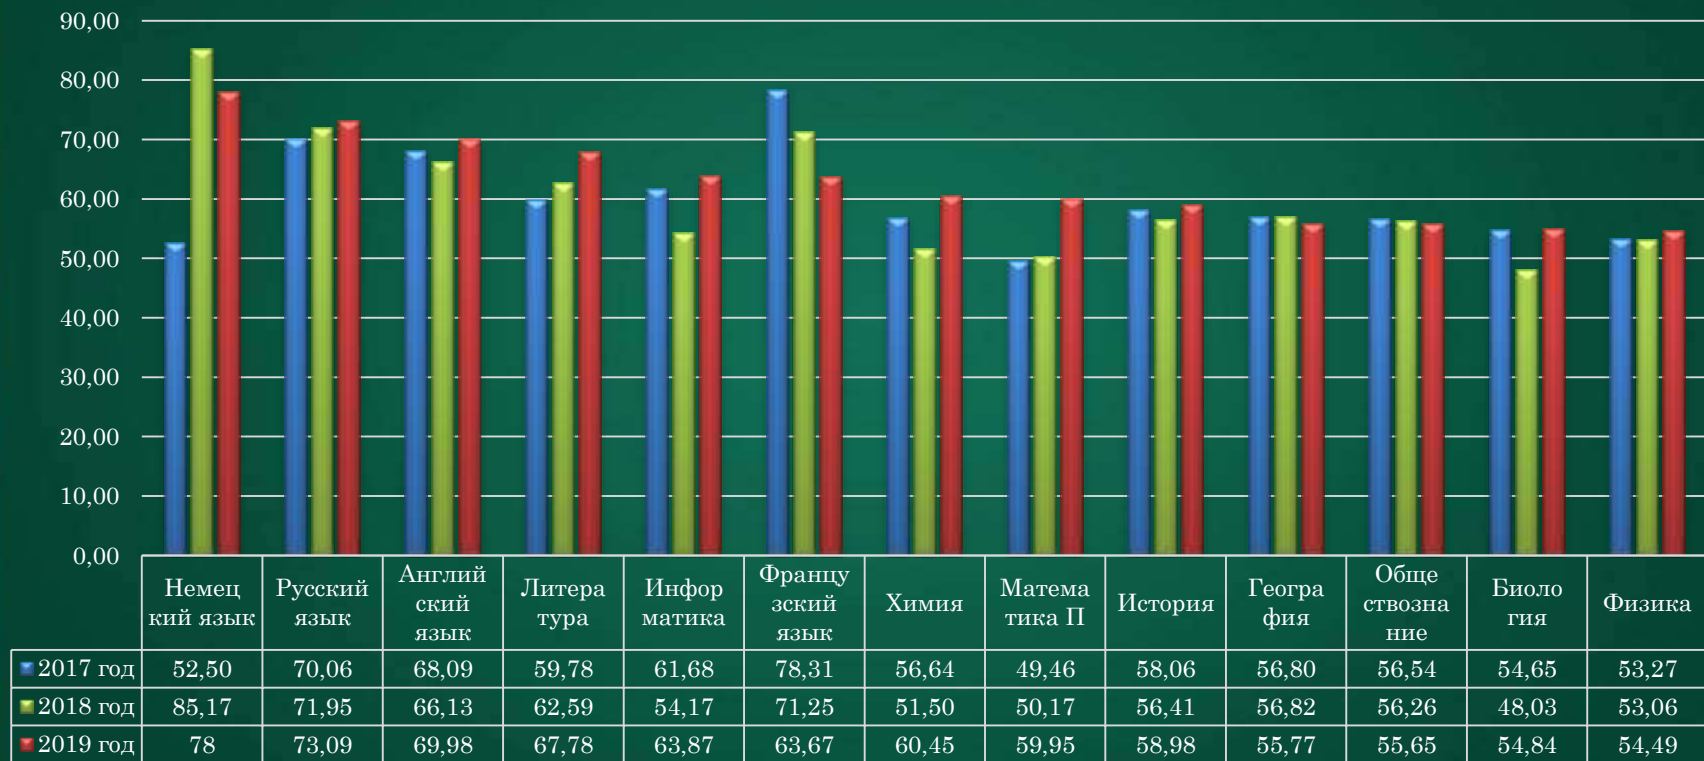

Доля высокобалльных работ по ОУ района

81-100 баллов

Доля высокобалльных работ по предметам ЕГЭ

81-100 баллов

Результаты ЕГЭ на «100 БАЛЛОВ»

Процент участников ЕГЭ, преодолевших минимальный тестовый порог

	Немецкий язык	Французский язык	Английский язык	Русский язык	Математика Б	География	Литература	Физика	Информатика	Математика II	История	Химия	Биология	Обществознание
2017 год	100	100	100	100	99,6	97,3	97,9	98,2	94,4	89,1	95,9	89	83,4	91,6
2018 год	100	100	98,9	100	98,9	100	99,2	97,3	91	93,3	92,7	88,6	82,6	85,6
2019 год	100	100	100	99,9	98,9	96,9	95,4	95,3	95,0	93,4	91,7	85,9	82,6	80,9

Средний балл по предметам ЕГЭ в динамике за три года

Результаты ЕГЭ по русскому языку

Распределение результатов по диапазону тестовых баллов

Результаты ЕГЭ по русскому языку

Средний балл

Результаты ЕГЭ по математике профильного уровня