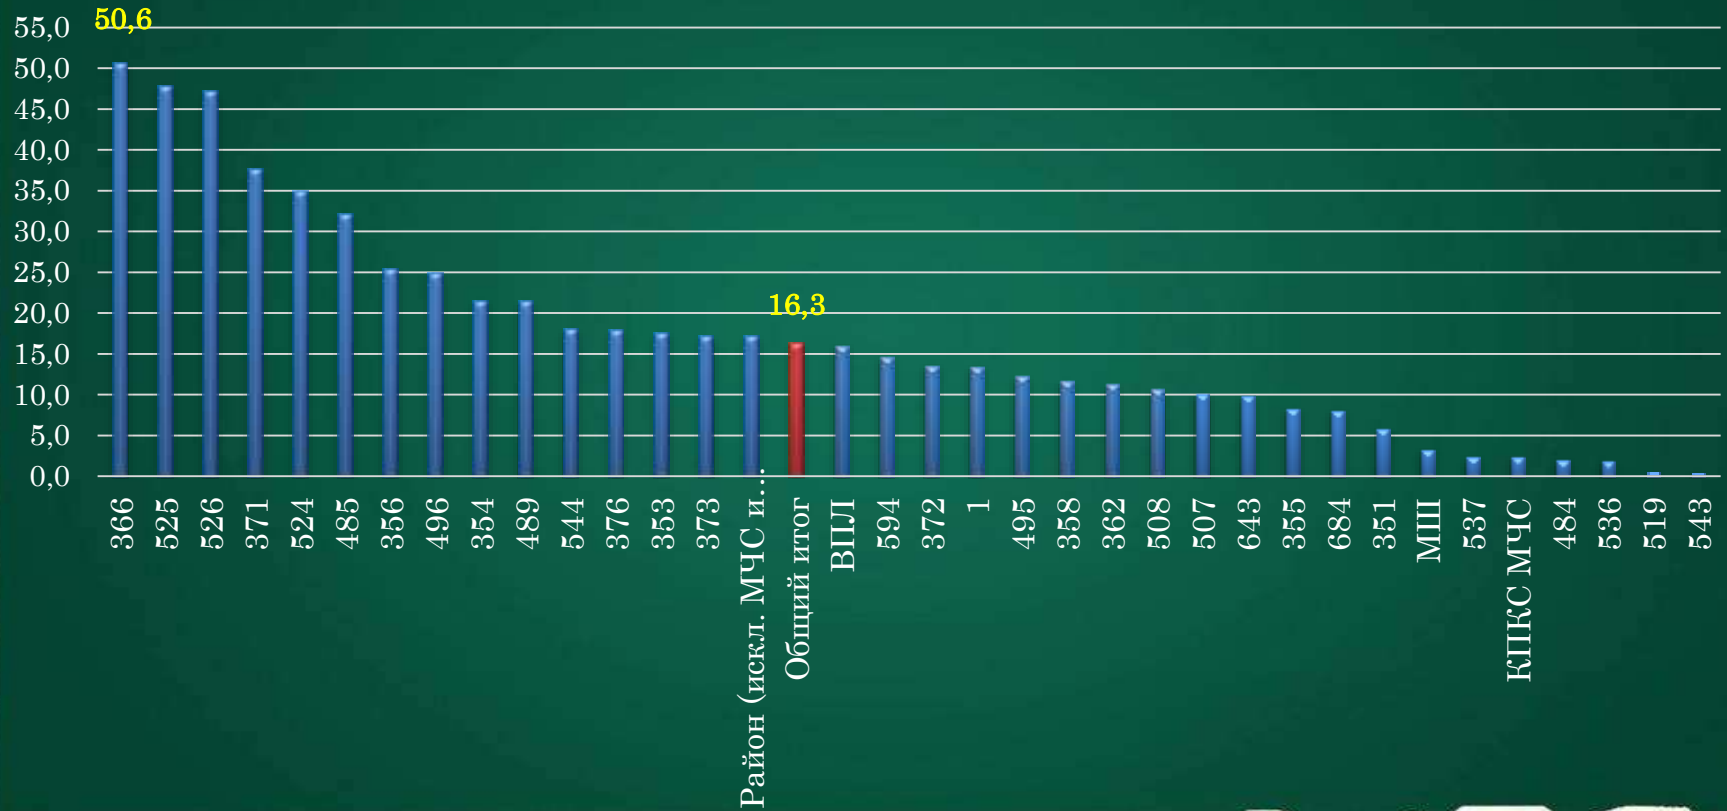

Доля высокобалльных работ по ОУ района

81-100 баллов