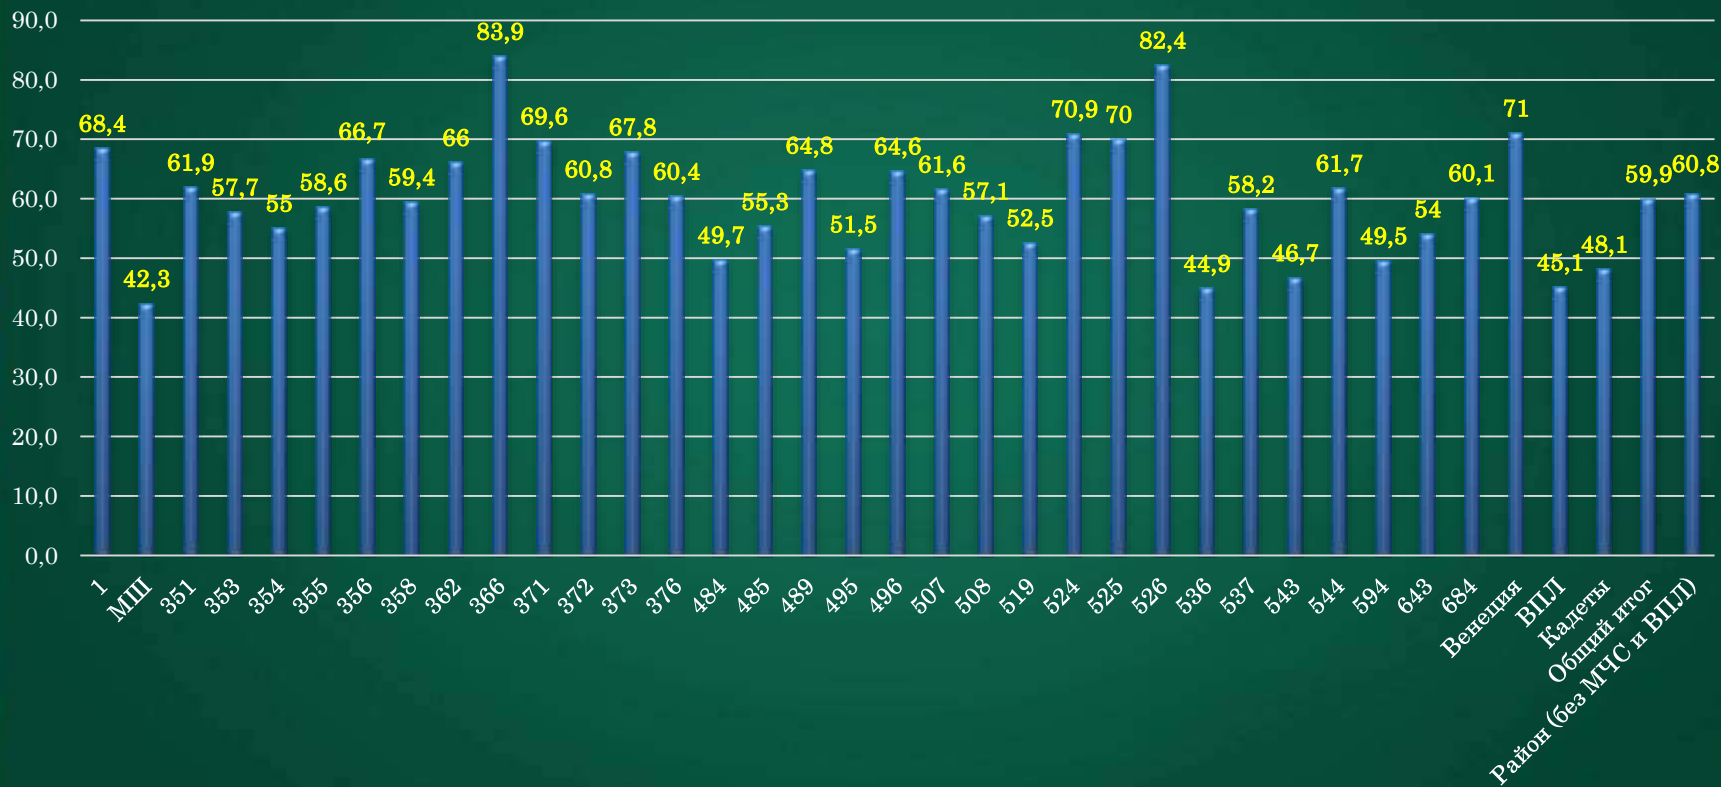

Средний балл по предметам ЕГЭ в динамике за три года

Результаты ЕГЭ по русскому языку

Распределение результатов по диапазону тестовых баллов

Результаты ЕГЭ по русскому языку

Средний балл

Результаты ЕГЭ по математике профильного уровня

Распределение результатов по диапазону тестовых баллов

Результаты ЕГЭ по математике профильного уровня

Средний балл

Результаты ЕГЭ по математике базового уровня

Распределение результатов по диапазону тестовых баллов