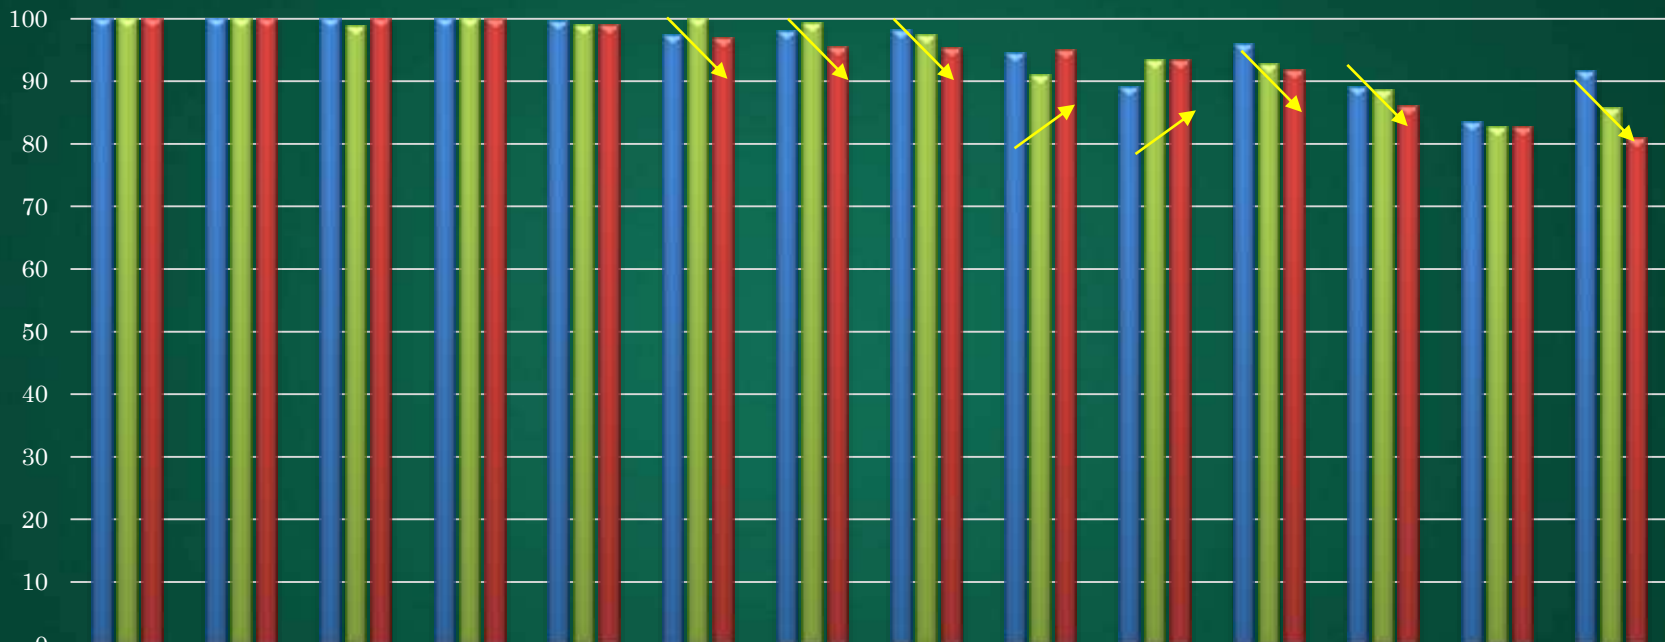

Доля высокобалльных работ по ОУ района

81-100 баллов

Доля высокобалльных работ по предметам ЕГЭ

81-100 баллов

Результаты ЕГЭ на «100 БАЛЛОВ»

Процент участников ЕГЭ, преодолевших минимальный тестовый порог

	Немецкий язык	Французский язык	Английский язык	Русский язык	Математика Б	География	Литература	Физика	Информатика	Математика II	История	Химия	Биология	Обществознание
2017 год	100	100	100	100	99,6	97,3	97,9	98,2	94,4	89,1	95,9	89	83,4	91,6
2018 год	100	100	98,9	100	98,9	100	99,2	97,3	91	93,3	92,7	88,6	82,6	85,6
2019 год	100	100	100	99,9	98,9	96,9	95,4	95,3	95,0	93,4	91,7	85,9	82,6	80,9