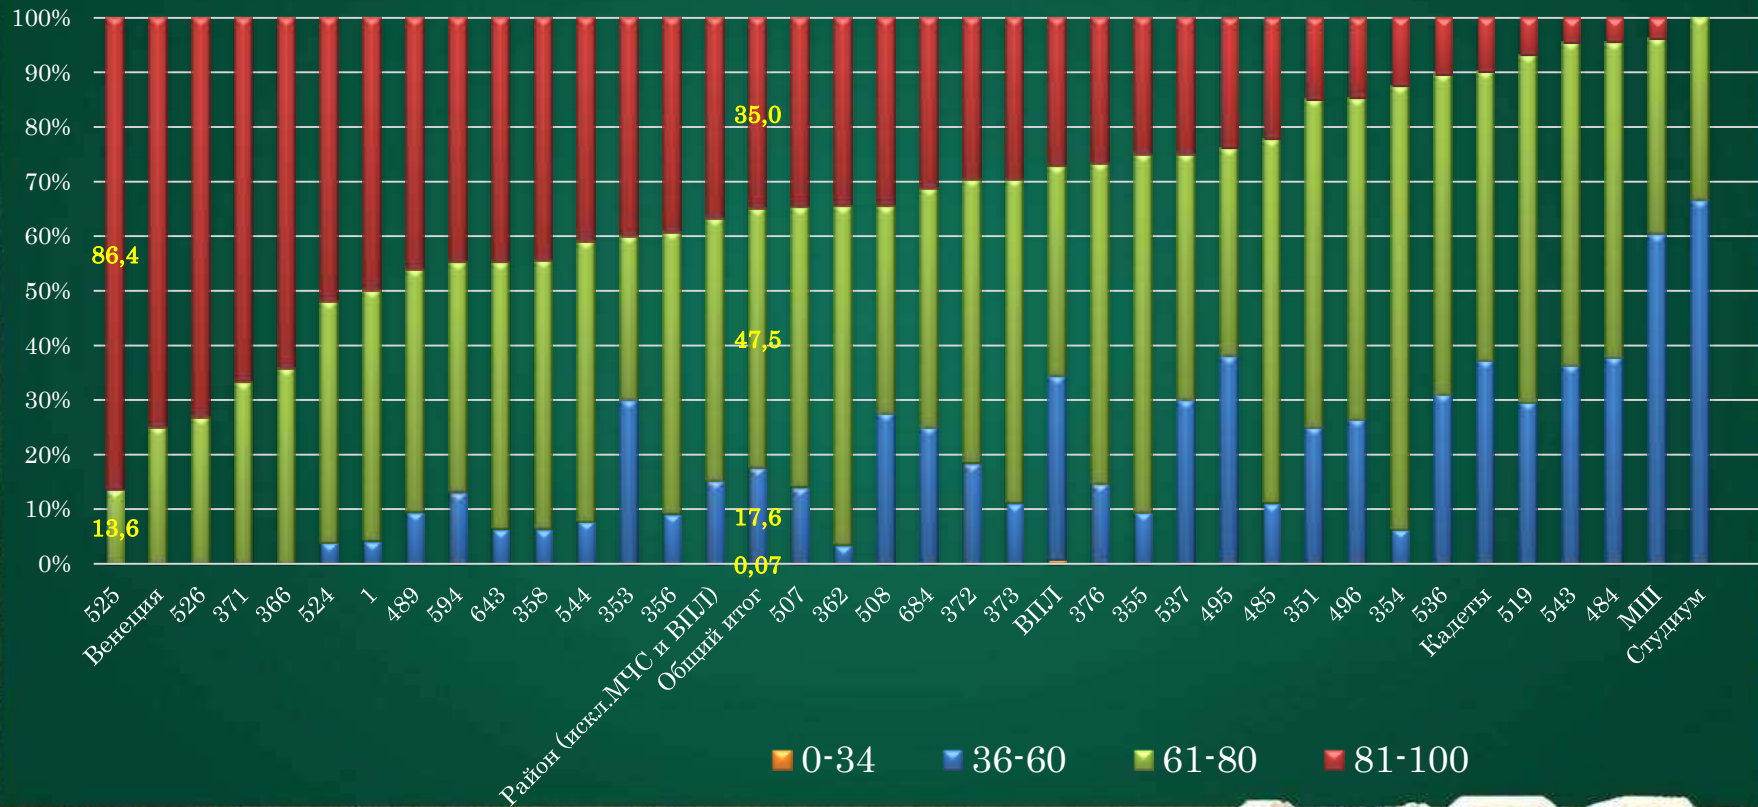

Результаты ЕГЭ по русскому языку

Распределение результатов по диапазону тестовых баллов