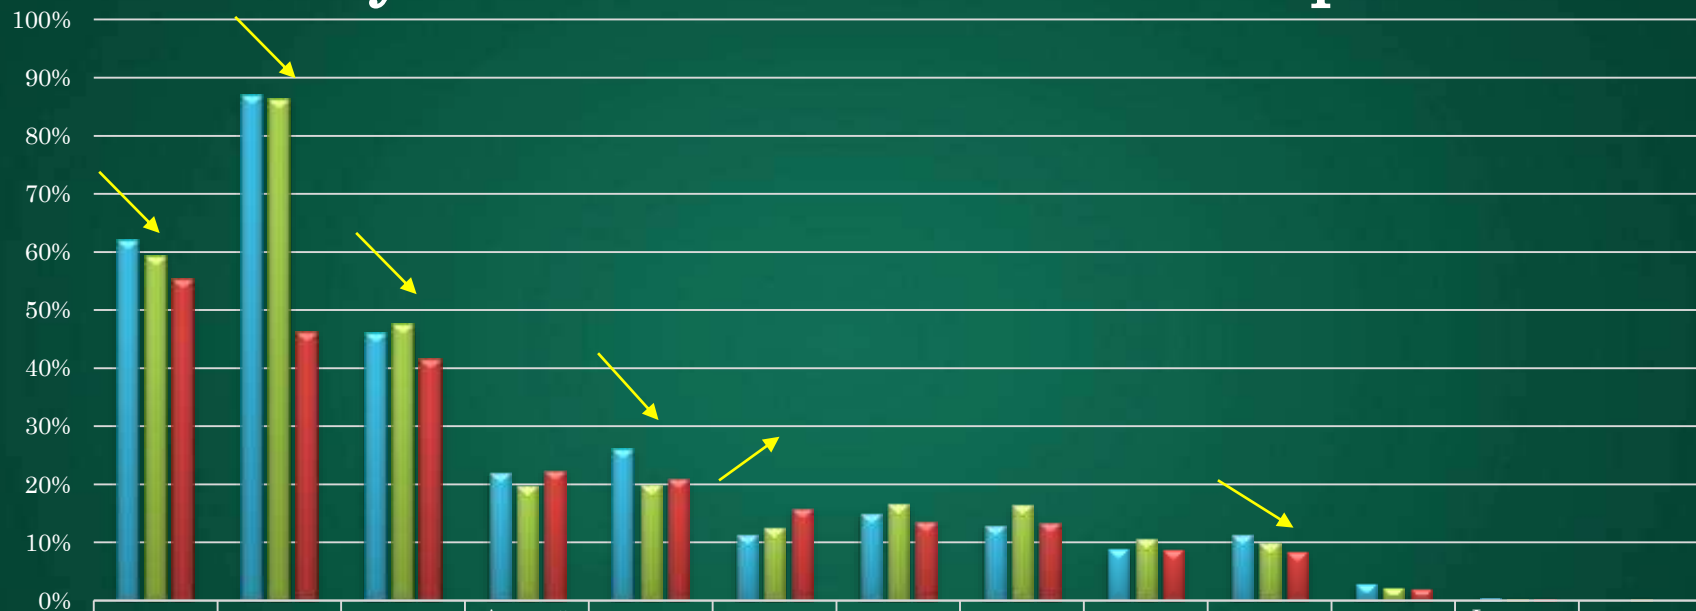

ВЫБОР ПРЕДМЕТОВ ЕГЭ ВЫПУСКНИКАМИ ОУ Московского района

	Математика П	Математика Б	Обществознание	Английский язык	Физика	Информатика	История	Биология	Химия	Литература	География	Французский язык	Немецкий язык
■ 2017 год	62%	87%	46%	22%	26%	11%	15%	13%	9%	11%	3%	0,7%	0,2%
■ 2018 год	59%	86%	48%	20%	20%	13%	17%	17%	11%	10%	2%	0,5%	0,5%
■ 2019 год	55%	46%	42%	22%	21%	16%	14%	13%	9%	9%	2%	0,6%	0,1%